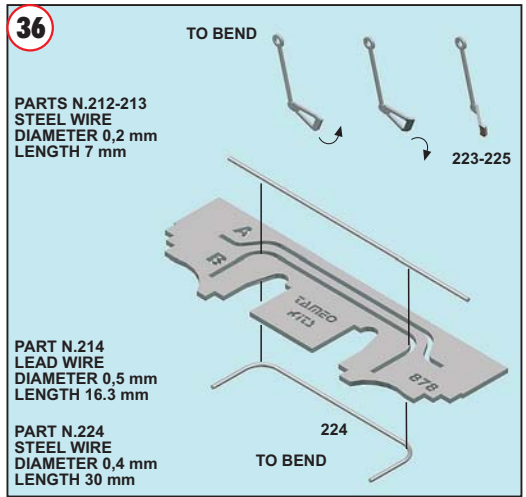

DULL RED ROSSO VIVO STUMPFESROT ROUGE VIS ROJO VIVO  TAMIYA XF9	SEA BLUE BLU MARE MEERESBLAU BLEU MER AZUL MARINO  TAMIYA XF17
---	--

PARTS PEZZI STUECKE PIECE PIEZAS	STEEL WIRE FILO D' ACCIAIO STAHLDRAHT FIL ACIER ALAMBRE D'ACERO	LEAD WIRE FILO DI PIOMBO BLEIDRAHT FIL DE PLOMB ALAMBRE DE PLOMO	LENGTH LUNGHEZZA LAENGE LONGUEUR LARGO	DIAMETER DIAMETRO DURCHMESSER DIAMETRE DIAMETRO	TO BEND PIEGARE BIEGEN PLIER DOBLAR
--	---	--	--	---	---