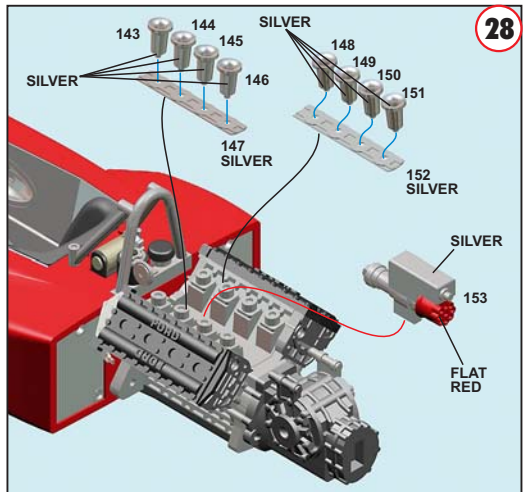

DULL RED ROSSO VIVO STUMPFESROT ROUGE VIS ROJO VIVO  TAMIYA XF9	SEA BLUE BLU MARE MEERESBLAU BLEU MER AZUL MARINO  TAMIYA XF17
---	--

PARTS PEZZI STUECKE PIECE PIEZAS	STEEL WIRE FILO D' ACCIAIO STAHLDRAHT FIL ACIER ALAMBRE D'ACERO	LEAD WIRE FILO DI PIOMBO BLEIDRAHT FIL DE PLOMB ALAMBRE DE PLOMO	LENGTH LUNGHEZZA LAENGE LONGUEUR LARGO	DIAMETER DIAMETRO DURCHMESSER DIAMETRE DIAMETRO	TO BEND PIEGARE BIEGEN PLIER DOBLAR
--	---	--	--	---	---