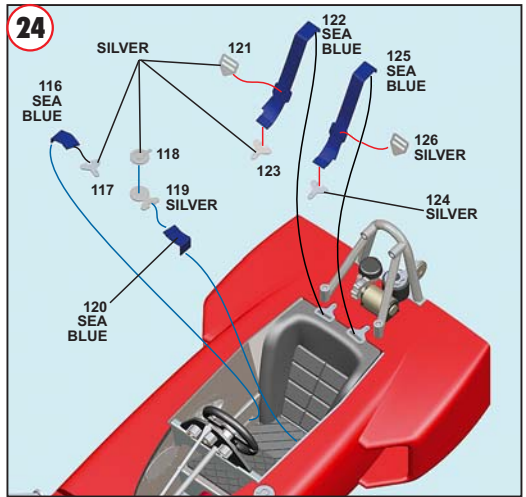

DULL RED ROSSO VIVO STUMPFESROT ROUGE VIS ROJO VIVO  TAMIYA XF9	SEA BLUE BLU MARE MEERESBLAU BLEU MER AZUL MARINO  TAMIYA XF17
---	--

PARTS PEZZI STUECKE PIECE PIEZAS	STEEL WIRE FILO D' ACCIAIO STAHLDRAHT FIL ACIER ALAMBRE D'ACERO	LEAD WIRE FILO DI PIOMBO BLEIDRAHT FIL DE PLOMB ALAMBRE DE PLOMO	LENGTH LUNGHEZZA LAENGE LONGUEUR LARGO	DIAMETER DIAMETRO DURCHMESSER DIAMETRE DIAMETRO	TO BEND PIEGARE BIEGEN PLIER DOBLAR
--	---	--	--	---	---