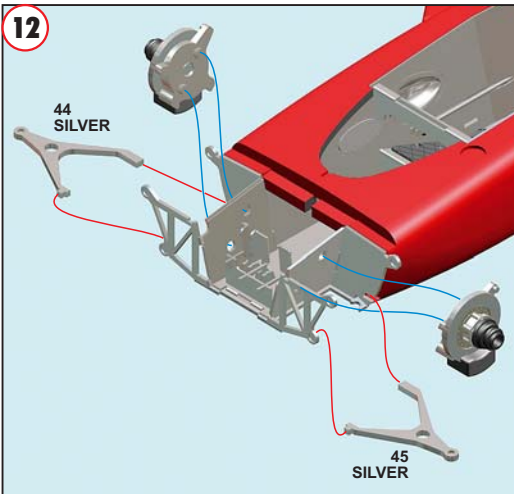

DULL RED ROSSO VIVO STUMPFESROT ROUGE VIS ROJO VIVO  TAMIYA XF9	SEA BLUE BLU MARE MEERESBLAU BLEU MER AZUL MARINO  TAMIYA XF17
---	--

PARTS PEZZI STUECKE PIECE PIEZAS	STEEL WIRE FILO D' ACCIAIO STAHLDRAHT FIL ACIER ALAMBRE D'ACERO	LEAD WIRE FILO DI PIOMBO BLEIDRAHT FIL DE PLOMB ALAMBRE DE PLOMO	LENGTH LUNGHEZZA LAENGE LONGUEUR LARGO	DIAMETER DIAMETRO DURCHMESSER DIAMETRE DIAMETRO	TO BEND PIEGARE BIEGEN PLIER DOBLAR
--	---	--	--	---	---