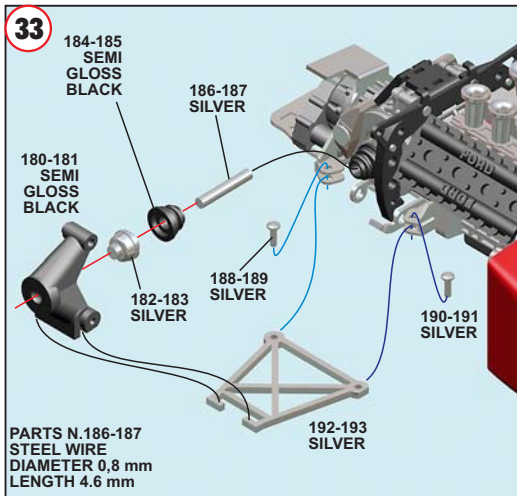

DULL RED ROSSO VIVO STUMPFESROT ROUGE VIS ROJO VIVO  TAMIYA XF9	SEA BLUE BLU MARE MEERESBLAU BLEU MER AZUL MARINO  TAMIYA XF17
---	--

PARTS PEZZI STUECKE PIECE PIEZAS	STEEL WIRE FILO D' ACCIAIO STAHLDRAHT FIL ACIER ALAMBRE D'ACERO	LEAD WIRE FILO DI PIOMBO BLEIDRAHT FIL DE PLOMB ALAMBRE DE PLOMO	LENGTH LUNGHEZZA LAENGE LONGUEUR LARGO	DIAMETER DIAMETRO DURCHMESSER DIAMETRE DIAMETRO	TO BEND PIEGARE BIEGEN PLIER DOBLAR
--	---	--	--	---	---