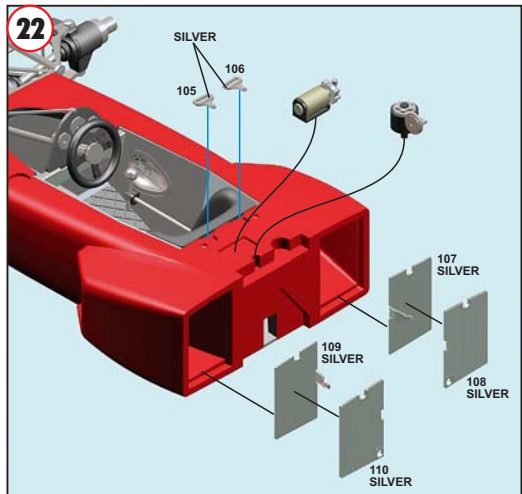

DULL RED ROSSO VIVO STUMPFESROT ROUGE VIS ROJO VIVO  TAMIYA XF9	SEA BLUE BLU MARE MEERESBLAU BLEU MER AZUL MARINO  TAMIYA XF17
---	--

PARTS PEZZI STUECKE PIECE PIEZAS	STEEL WIRE FILO D' ACCIAIO STAHLDRAHT FIL ACIER ALAMBRE D'ACERO	LEAD WIRE FILO DI PIOMBO BLEIDRAHT FIL DE PLOMB ALAMBRE DE PLOMO	LENGTH LUNGHEZZA LAENGE LONGUEUR LARGO	DIAMETER DIAMETRO DURCHMESSER DIAMETRE DIAMETRO	TO BEND PIEGARE BIEGEN PLIER DOBLAR
--	---	--	--	---	---