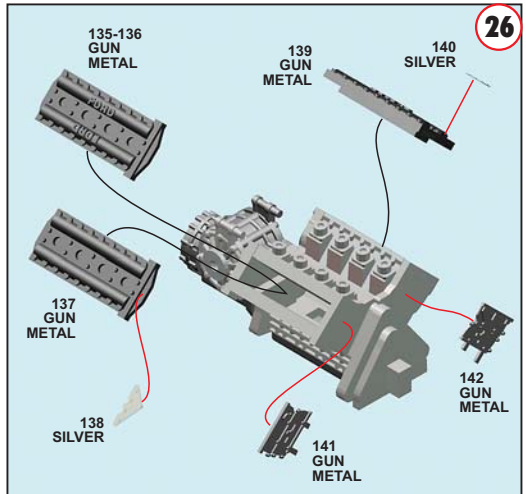

DULL RED ROSSO VIVO STUMPFESROT ROUGE VIS ROJO VIVO  TAMIYA XF9	SEA BLUE BLU MARE MEERESBLAU BLEU MER AZUL MARINO  TAMIYA XF17
---	--

PARTS PEZZI STUECKE PIECE PIEZAS	STEEL WIRE FILO D' ACCIAIO STAHLDRAHT FIL ACIER ALAMBRE D'ACERO	LEAD WIRE FILO DI PIOMBO BLEIDRAHT FIL DE PLOMB ALAMBRE DE PLOMO	LENGTH LUNGHEZZA LAENGE LONGUEUR LARGO	DIAMETER DIAMETRO DURCHMESSER DIAMETRE DIAMETRO	TO BEND PIEGARE BIEGEN PLIER DOBLAR
--	---	--	--	---	---