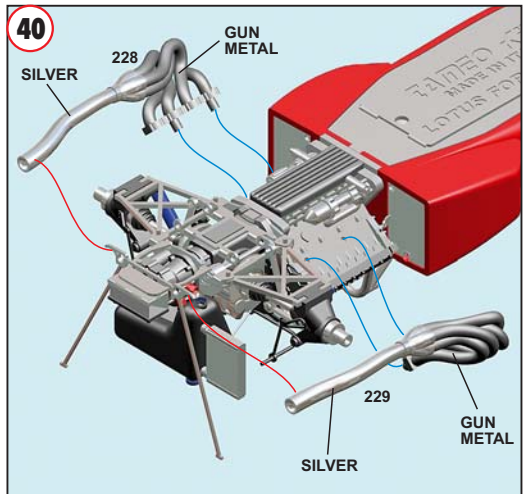

DULL RED ROSSO VIVO STUMPFESROT ROUGE VIS ROJO VIVO  TAMIYA XF9	SEA BLUE BLU MARE MEERESBLAU BLEU MER AZUL MARINO  TAMIYA XF17
---	--

PARTS PEZZI STUECKE PIECE PIEZAS	STEEL WIRE FILO D' ACCIAIO STAHLDRAHT FIL ACIER ALAMBRE D'ACERO	LEAD WIRE FILO DI PIOMBO BLEIDRAHT FIL DE PLOMB ALAMBRE DE PLOMO	LENGTH LUNGHEZZA LAENGE LONGUEUR LARGO	DIAMETER DIAMETRO DURCHMESSER DIAMETRE DIAMETRO	TO BEND PIEGARE BIEGEN PLIER DOBLAR
--	---	--	--	---	---