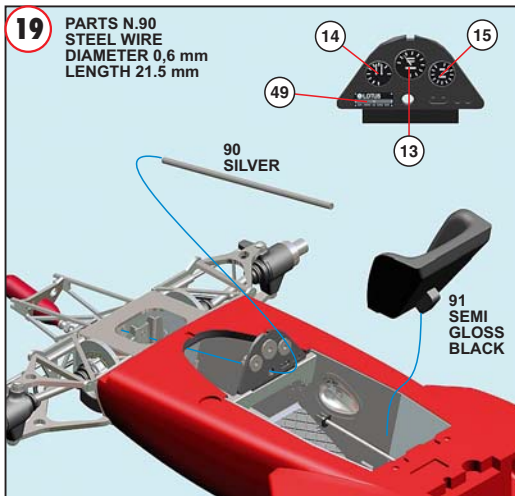

DULL RED ROSSO VIVO STUMPFESROT ROUGE VIS ROJO VIVO  TAMIYA XF9	SEA BLUE BLU MARE MEERESBLAU BLEU MER AZUL MARINO  TAMIYA XF17
---	--

PARTS PEZZI STUECKE PIECE PIEZAS	STEEL WIRE FILO D' ACCIAIO STAHLDRAHT FIL ACIER ALAMBRE D'ACERO	LEAD WIRE FILO DI PIOMBO BLEIDRAHT FIL DE PLOMB ALAMBRE DE PLOMO	LENGTH LUNGHEZZA LAENGE LONGUEUR LARGO	DIAMETER DIAMETRO DURCHMESSER DIAMETRE DIAMETRO	TO BEND PIEGARE BIEGEN PLIER DOBLAR
--	---	--	--	---	---