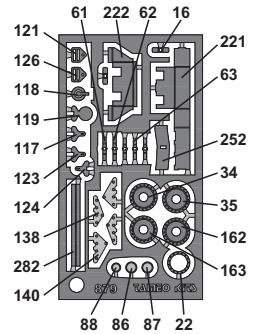

Photoetched - Fotoincisioni - Fotogeaztzt Photogravures - Fotograbadó

Colour conversion - Conversione colori - Farbumwandlung Conversion de couleurs - Colores convensionados

WHITE BIANCO WEISS BLANC BLANCO TAMIYA TS26	SILVER ARGENTO SILBER ARGENT PLATA TAMIYA X11	SEMI GLOSS BLACK NERO SEMI LUCIDO HALBGLANZSCHWARZ NOIR SEMI BRILLANT NEGRO SEMIBRILLANTE TAMIYA X18	GUN METAL GRIGIO FUCILE GUN METAL GRIS FUSIL GRIS FUSIL TAMIYA TS38	ALUMINIUM ALLUMINIO ALUMINIUM ALUMINIUM ALUMINIO TAMIYA TS17	RED ROSSO ROT ROUGE ROJO RAL 3020	CLEAR RED ROSSO SEMISTRASPARENTE HELLROT ROUGE CLAIR ROJO CLARO TAMIYA X27	CLEAR BLUE BLU SEMISTRASPARENTE HELLBLAU BLEU CLAIR AZUL CLARO TAMIYA TS72	GOLD ORO GOLD OR ORO TAMIYA TS21

DULL RED ROSSO VIVO STUMPFESROT ROUGE VIS ROJO VIVO TAMIYA XF9	SEA BLUE BLU MARE MEERESBLAU BLEU MER AZUL MARINO TAMIYA XF17

PARTS PEZZI STUECKE PIECE PIEZAS	STEEL WIRE FILO D' ACCIAIO STAHLDRAHT FIL ACIER ALAMBRE D'ACERO	LEAD WIRE FILO DI PIOMBO BLEIDRAHT FIL DE PLOMB ALAMBRE DE PLOMO	LENGTH LUNGHEZZA LAENGE LONGUEUR LARGO	DIAMETER DIAMETRO DURCHMESSER DIAMETRE DIAMETRO	TO BEND PIEGARE BIEGEN PLIER DOBLAR