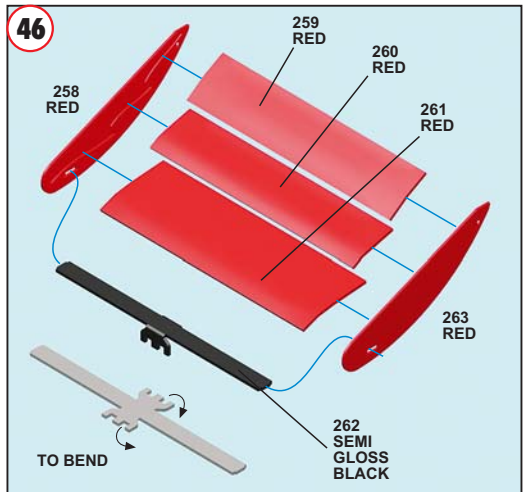

DULL RED ROSSO VIVO STUMPFESROT ROUGE VIS ROJO VIVO  TAMIYA XF9	SEA BLUE BLU MARE MEERESBLAU BLEU MER AZUL MARINO  TAMIYA XF17
---	--

PARTS PEZZI STUECKE PIECE PIEZAS	STEEL WIRE FILO D' ACCIAIO STAHLDRAHT FIL ACIER ALAMBRE D'ACERO	LEAD WIRE FILO DI PIOMBO BLEIDRAHT FIL DE PLOMB ALAMBRE DE PLOMO	LENGTH LUNGHEZZA LAENGE LONGUEUR LARGO	DIAMETER DIAMETRO DURCHMESSER DIAMETRE DIAMETRO	TO BEND PIEGARE BIEGEN PLIER DOBLAR
--	---	--	--	---	---