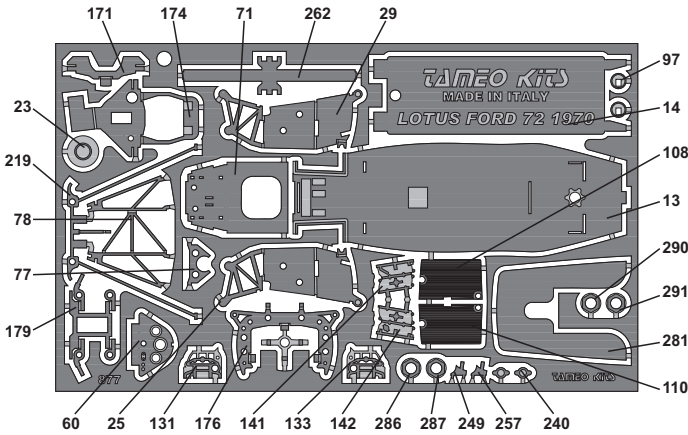

Photoetched - Fotoincisioni - Fotogeaztzt Photogravures - Fotograbadó

Colour conversion - Conversione colori - Farbumwandlung Conversion de couleurs - Colores convensionados

WHITE BIANCO WEISS BLANC BLANCO TAMIYA TS26	SILVER ARGENTO SILBER ARGENT PLATA TAMIYA X11	SEMI GLOSS BLACK NERO SEMI LUCIDO HALBGLANZSCHWARZ NOIR SEMI BRILLANT NEGRO SEMIBRILLANTE TAMIYA X18	GUN METAL GRIGIO FUCILE GUN METAL GRIS FUSIL GRIS FUSIL TAMIYA TS38	ALUMINIUM ALLUMINIO ALUMINIUM ALUMINIUM ALUMINIO TAMIYA TS17	RED ROSSO ROT ROUGE ROJO RAL 3020	CLEAR RED ROSSO SEMISTRASPARENTE HELLROT ROUGE CLAIR ROJO CLARO TAMIYA X27	CLEAR BLUE BLU SEMISTRASPARENTE HELLBLAU BLEU CLAIR AZUL CLARO TAMIYA TS72	GOLD ORO GOLD OR ORO TAMIYA TS21

DULL RED ROSSO VIVO STUMPFESROT ROUGE VIS ROJO VIVO TAMIYA XF9	SEA BLUE BLU MARE MEERESBLAU BLEU MER AZUL MARINO TAMIYA XF17

PARTS PEZZI STUECKE PIECE PIEZAS	STEEL WIRE FILO D' ACCIAIO STAHLDRAHT FIL ACIER ALAMBRE D'ACERO	LEAD WIRE FILO DI PIOMBO BLEIDRAHT FIL DE PLOMB ALAMBRE DE PLOMO	LENGTH LUNGHEZZA LAENGE LONGUEUR LARGO	DIAMETER DIAMETRO DURCHMESSER DIAMETRE DIAMETRO	TO BEND PIEGARE BIEGEN PLIER DOBLAR