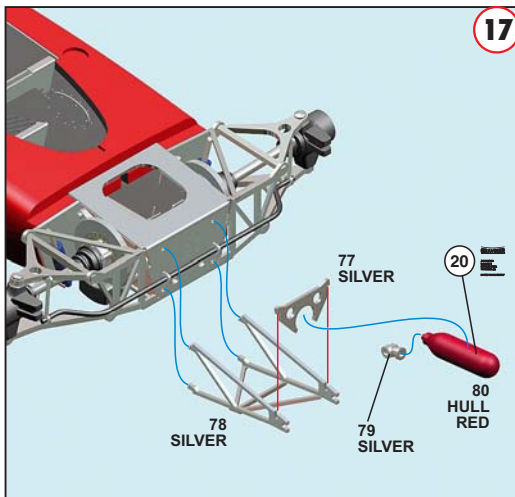

DULL RED ROSSO VIVO STUMPFESROT ROUGE VIS ROJO VIVO  TAMIYA XF9	SEA BLUE BLU MARE MEERESBLAU BLEU MER AZUL MARINO  TAMIYA XF17
---	--

PARTS PEZZI STUECKE PIECE PIEZAS	STEEL WIRE FILO D' ACCIAIO STAHLDRAHT FIL ACIER ALAMBRE D'ACERO	LEAD WIRE FILO DI PIOMBO BLEIDRAHT FIL DE PLOMB ALAMBRE DE PLOMO	LENGTH LUNGHEZZA LAENGE LONGUEUR LARGO	DIAMETER DIAMETRO DURCHMESSER DIAMETRE DIAMETRO	TO BEND PIEGARE BIEGEN PLIER DOBLAR
--	---	--	--	---	---