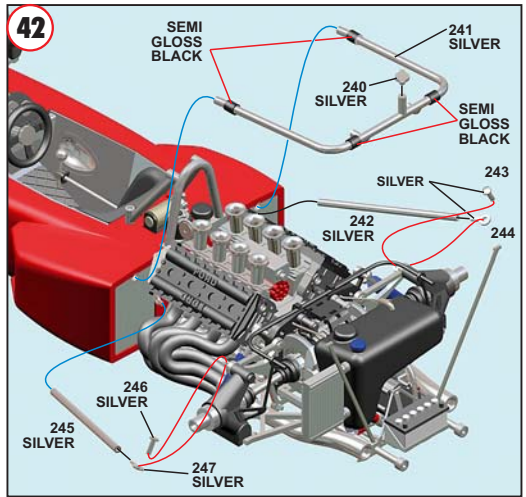

DULL RED ROSSO VIVO STUMPFESROT ROUGE VIS ROJO VIVO  TAMIYA XF9	SEA BLUE BLU MARE MEERESBLAU BLEU MER AZUL MARINO  TAMIYA XF17
---	--

PARTS PEZZI STUECKE PIECE PIEZAS	STEEL WIRE FILO D' ACCIAIO STAHLDRAHT FIL ACIER ALAMBRE D'ACERO	LEAD WIRE FILO DI PIOMBO BLEIDRAHT FIL DE PLOMB ALAMBRE DE PLOMO	LENGTH LUNGHEZZA LAENGE LONGUEUR LARGO	DIAMETER DIAMETRO DURCHMESSER DIAMETRE DIAMETRO	TO BEND PIEGARE BIEGEN PLIER DOBLAR
--	---	--	--	---	---