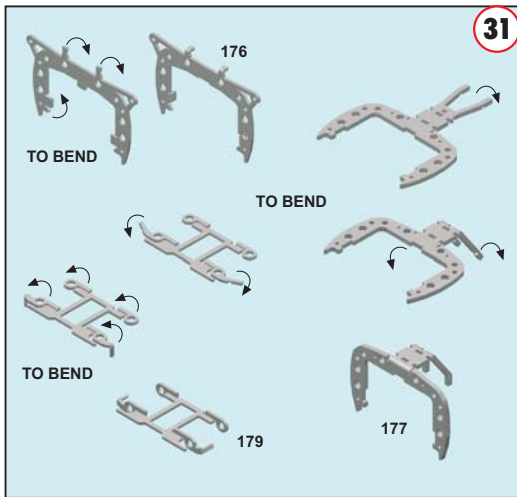

DULL RED ROSSO VIVO STUMPFESROT ROUGE VIS ROJO VIVO  TAMIYA XF9	SEA BLUE BLU MARE MEERESBLAU BLEU MER AZUL MARINO  TAMIYA XF17
---	--

PARTS PEZZI STUECKE PIECE PIEZAS	STEEL WIRE FILO D' ACCIAIO STAHLDRAHT FIL ACIER ALAMBRE D'ACERO	LEAD WIRE FILO DI PIOMBO BLEIDRAHT FIL DE PLOMB ALAMBRE DE PLOMO	LENGTH LUNGHEZZA LAENGE LONGUEUR LARGO	DIAMETER DIAMETRO DURCHMESSER DIAMETRE DIAMETRO	TO BEND PIEGARE BIEGEN PLIER DOBLAR
--	---	--	--	---	---