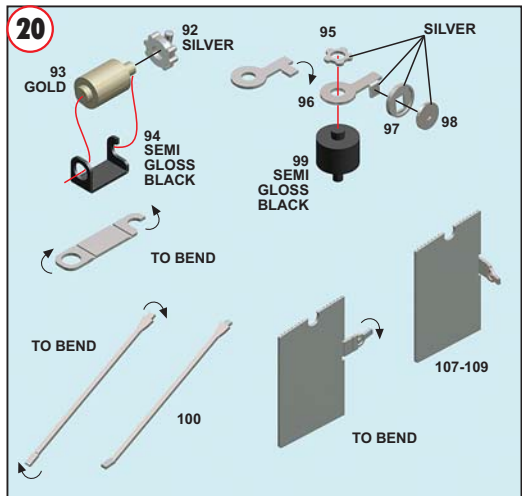

DULL RED ROSSO VIVO STUMPFESROT ROUGE VIS ROJO VIVO  TAMIYA XF9	SEA BLUE BLU MARE MEERESBLAU BLEU MER AZUL MARINO  TAMIYA XF17
---	--

PARTS PEZZI STUECKE PIECE PIEZAS	STEEL WIRE FILO D' ACCIAIO STAHLDRAHT FIL ACIER ALAMBRE D'ACERO	LEAD WIRE FILO DI PIOMBO BLEIDRAHT FIL DE PLOMB ALAMBRE DE PLOMO	LENGTH LUNGHEZZA LAENGE LONGUEUR LARGO	DIAMETER DIAMETRO DURCHMESSER DIAMETRE DIAMETRO	TO BEND PIEGARE BIEGEN PLIER DOBLAR
--	---	--	--	---	---