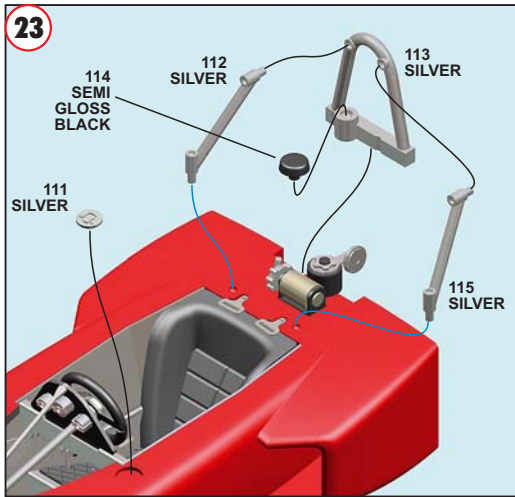

DULL RED ROSSO VIVO STUMPFESROT ROUGE VIS ROJO VIVO  TAMIYA XF9	SEA BLUE BLU MARE MEERESBLAU BLEU MER AZUL MARINO  TAMIYA XF17
---	--

PARTS PEZZI STUECKE PIECE PIEZAS	STEEL WIRE FILO D' ACCIAIO STAHLDRAHT FIL ACIER ALAMBRE D'ACERO	LEAD WIRE FILO DI PIOMBO BLEIDRAHT FIL DE PLOMB ALAMBRE DE PLOMO	LENGTH LUNGHEZZA LAENGE LONGUEUR LARGO	DIAMETER DIAMETRO DURCHMESSER DIAMETRE DIAMETRO	TO BEND PIEGARE BIEGEN PLIER DOBLAR
--	---	--	--	---	---