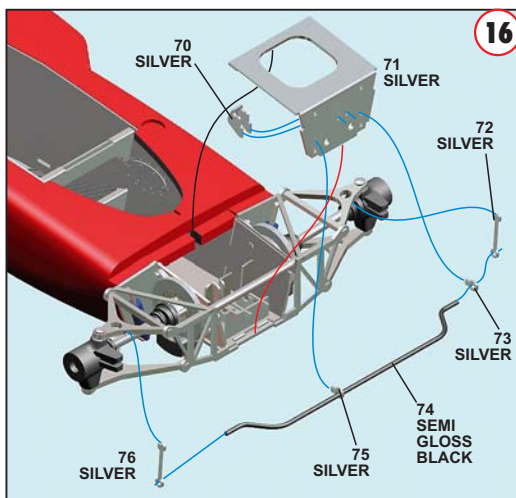

DULL RED ROSSO VIVO STUMPFESROT ROUGE VIS ROJO VIVO  TAMIYA XF9	SEA BLUE BLU MARE MEERESBLAU BLEU MER AZUL MARINO  TAMIYA XF17
---	--

PARTS PEZZI STUECKE PIECE PIEZAS	STEEL WIRE FILO D' ACCIAIO STAHLDRAHT FIL ACIER ALAMBRE D'ACERO	LEAD WIRE FILO DI PIOMBO BLEIDRAHT FIL DE PLOMB ALAMBRE DE PLOMO	LENGTH LUNGHEZZA LAENGE LONGUEUR LARGO	DIAMETER DIAMETRO DURCHMESSER DIAMETRE DIAMETRO	TO BEND PIEGARE BIEGEN PLIER DOBLAR
--	---	--	--	---	---