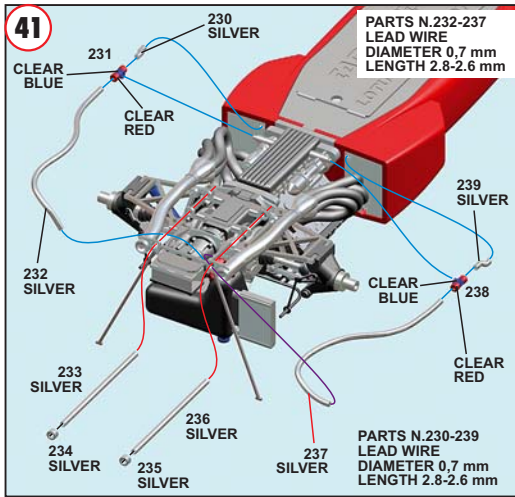

DULL RED ROSSO VIVO STUMPFESROT ROUGE VIS ROJO VIVO  TAMIYA XF9	SEA BLUE BLU MARE MEERESBLAU BLEU MER AZUL MARINO  TAMIYA XF17
---	--

PARTS PEZZI STUECKE PIECE PIEZAS	STEEL WIRE FILO D' ACCIAIO STAHLDRAHT FIL ACIER ALAMBRE D'ACERO	LEAD WIRE FILO DI PIOMBO BLEIDRAHT FIL DE PLOMB ALAMBRE DE PLOMO	LENGTH LUNGHEZZA LAENGE LONGUEUR LARGO	DIAMETER DIAMETRO DURCHMESSER DIAMETRE DIAMETRO	TO BEND PIEGARE BIEGEN PLIER DOBLAR
--	---	--	--	---	---