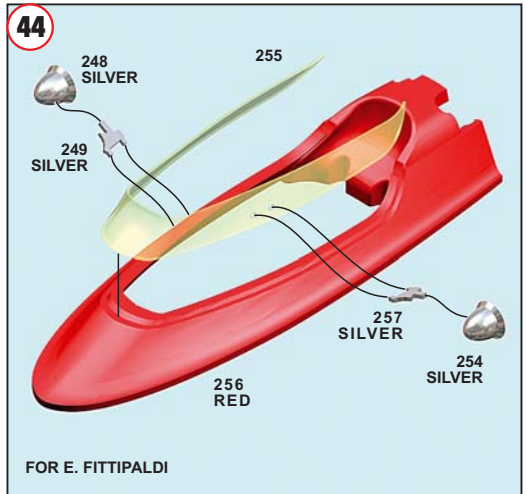

DULL RED ROSSO VIVO STUMPFESROT ROUGE VIS ROJO VIVO  TAMIYA XF9	SEA BLUE BLU MARE MEERESBLAU BLEU MER AZUL MARINO  TAMIYA XF17
---	--

PARTS PEZZI STUECKE PIECE PIEZAS	STEEL WIRE FILO D' ACCIAIO STAHLDRAHT FIL ACIER ALAMBRE D'ACERO	LEAD WIRE FILO DI PIOMBO BLEIDRAHT FIL DE PLOMB ALAMBRE DE PLOMO	LENGTH LUNGHEZZA LAENGE LONGUEUR LARGO	DIAMETER DIAMETRO DURCHMESSER DIAMETRE DIAMETRO	TO BEND PIEGARE BIEGEN PLIER DOBLAR
--	---	--	--	---	---