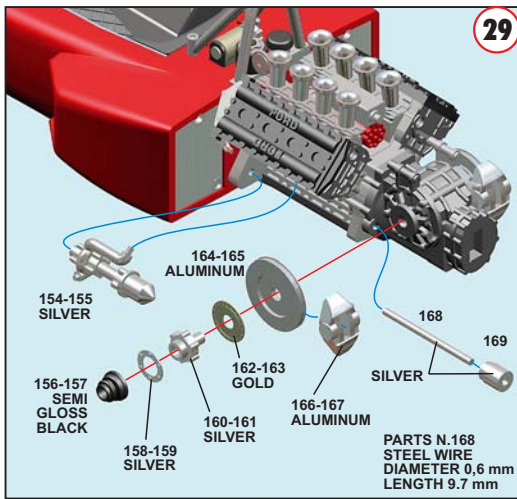

DULL RED ROSSO VIVO STUMPFESROT ROUGE VIS ROJO VIVO  TAMIYA XF9	SEA BLUE BLU MARE MEERESBLAU BLEU MER AZUL MARINO  TAMIYA XF17
---	--

PARTS PEZZI STUECKE PIECE PIEZAS	STEEL WIRE FILO D' ACCIAIO STAHLDRAHT FIL ACIER ALAMBRE D'ACERO	LEAD WIRE FILO DI PIOMBO BLEIDRAHT FIL DE PLOMB ALAMBRE DE PLOMO	LENGTH LUNGHEZZA LAENGE LONGUEUR LARGO	DIAMETER DIAMETRO DURCHMESSER DIAMETRE DIAMETRO	TO BEND PIEGARE BIEGEN PLIER DOBLAR
--	---	--	--	---	---