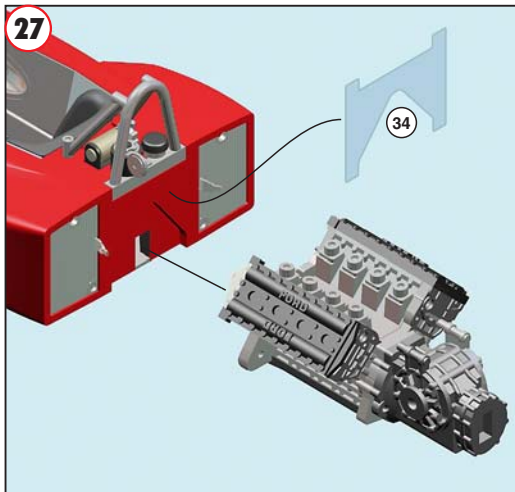

DULL RED ROSSO VIVO STUMPFESROT ROUGE VIS ROJO VIVO  TAMIYA XF9	SEA BLUE BLU MARE MEERESBLAU BLEU MER AZUL MARINO  TAMIYA XF17
---	--

PARTS PEZZI STUECKE PIECE PIEZAS	STEEL WIRE FILO D' ACCIAIO STAHLDRAHT FIL ACIER ALAMBRE D'ACERO	LEAD WIRE FILO DI PIOMBO BLEIDRAHT FIL DE PLOMB ALAMBRE DE PLOMO	LENGTH LUNGHEZZA LAENGE LONGUEUR LARGO	DIAMETER DIAMETRO DURCHMESSER DIAMETRE DIAMETRO	TO BEND PIEGARE BIEGEN PLIER DOBLAR
--	---	--	--	---	---