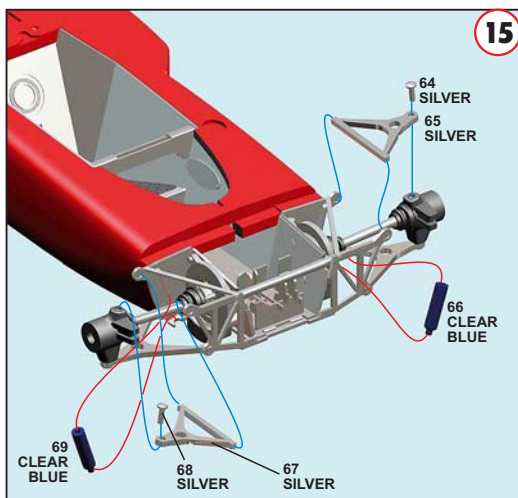

DULL RED ROSSO VIVO STUMPFESROT ROUGE VIS ROJO VIVO  TAMIYA XF9	SEA BLUE BLU MARE MEERESBLAU BLEU MER AZUL MARINO  TAMIYA XF17
---	--

PARTS PEZZI STUECKE PIECE PIEZAS	STEEL WIRE FILO D' ACCIAIO STAHLDRAHT FIL ACIER ALAMBRE D'ACERO	LEAD WIRE FILO DI PIOMBO BLEIDRAHT FIL DE PLOMB ALAMBRE DE PLOMO	LENGTH LUNGHEZZA LAENGE LONGUEUR LARGO	DIAMETER DIAMETRO DURCHMESSER DIAMETRE DIAMETRO	TO BEND PIEGARE BIEGEN PLIER DOBLAR
--	---	--	--	---	---