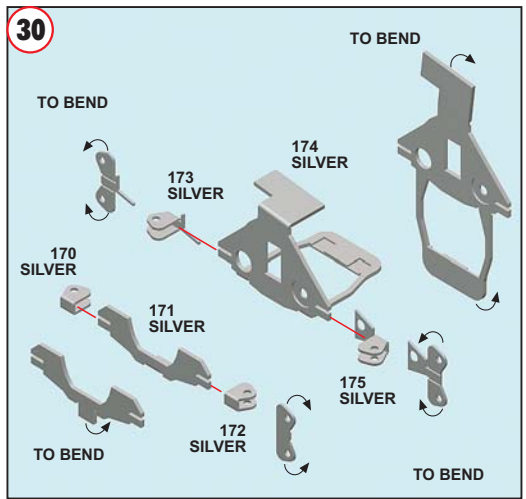

DULL RED ROSSO VIVO STUMPFESROT ROUGE VIS ROJO VIVO  TAMIYA XF9	SEA BLUE BLU MARE MEERESBLAU BLEU MER AZUL MARINO  TAMIYA XF17
---	--

PARTS PEZZI STUECKE PIECE PIEZAS	STEEL WIRE FILO D' ACCIAIO STAHLDRAHT FIL ACIER ALAMBRE D'ACERO	LEAD WIRE FILO DI PIOMBO BLEIDRAHT FIL DE PLOMB ALAMBRE DE PLOMO	LENGTH LUNGHEZZA LAENGE LONGUEUR LARGO	DIAMETER DIAMETRO DURCHMESSER DIAMETRE DIAMETRO	TO BEND PIEGARE BIEGEN PLIER DOBLAR
--	---	--	--	---	---