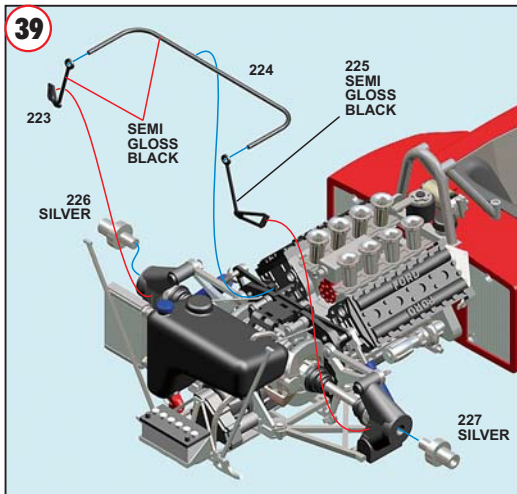

DULL RED ROSSO VIVO STUMPFESROT ROUGE VIS ROJO VIVO  TAMIYA XF9	SEA BLUE BLU MARE MEERESBLAU BLEU MER AZUL MARINO  TAMIYA XF17
---	--

PARTS PEZZI STUECKE PIECE PIEZAS	STEEL WIRE FILO D' ACCIAIO STAHLDRAHT FIL ACIER ALAMBRE D'ACERO	LEAD WIRE FILO DI PIOMBO BLEIDRAHT FIL DE PLOMB ALAMBRE DE PLOMO	LENGTH LUNGHEZZA LAENGE LONGUEUR LARGO	DIAMETER DIAMETRO DURCHMESSER DIAMETRE DIAMETRO	TO BEND PIEGARE BIEGEN PLIER DOBLAR
--	---	--	--	---	---