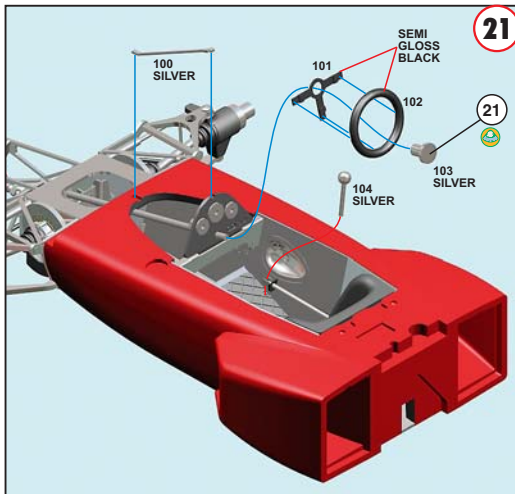

DULL RED ROSSO VIVO STUMPFESROT ROUGE VIS ROJO VIVO  TAMIYA XF9	SEA BLUE BLU MARE MEERESBLAU BLEU MER AZUL MARINO  TAMIYA XF17
---	--

PARTS PEZZI STUECKE PIECE PIEZAS	STEEL WIRE FILO D' ACCIAIO STAHLDRAHT FIL ACIER ALAMBRE D'ACERO	LEAD WIRE FILO DI PIOMBO BLEIDRAHT FIL DE PLOMB ALAMBRE DE PLOMO	LENGTH LUNGHEZZA LAENGE LONGUEUR LARGO	DIAMETER DIAMETRO DURCHMESSER DIAMETRE DIAMETRO	TO BEND PIEGARE BIEGEN PLIER DOBLAR
--	---	--	--	---	---