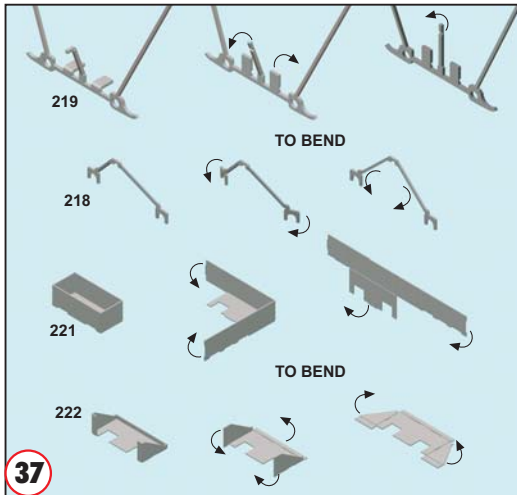

DULL RED ROSSO VIVO STUMPFESROT ROUGE VIS ROJO VIVO  TAMIYA XF9	SEA BLUE BLU MARE MEERESBLAU BLEU MER AZUL MARINO  TAMIYA XF17
---	--

PARTS PEZZI STUECKE PIECE PIEZAS	STEEL WIRE FILO D' ACCIAIO STAHLDRAHT FIL ACIER ALAMBRE D'ACERO	LEAD WIRE FILO DI PIOMBO BLEIDRAHT FIL DE PLOMB ALAMBRE DE PLOMO	LENGTH LUNGHEZZA LAENGE LONGUEUR LARGO	DIAMETER DIAMETRO DURCHMESSER DIAMETRE DIAMETRO	TO BEND PIEGARE BIEGEN PLIER DOBLAR
--	---	--	--	---	---