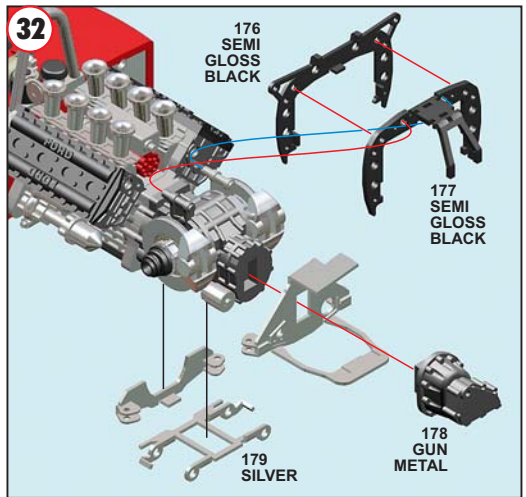

DULL RED ROSSO VIVO STUMPFESROT ROUGE VIS ROJO VIVO  TAMIYA XF9	SEA BLUE BLU MARE MEERESBLAU BLEU MER AZUL MARINO  TAMIYA XF17
---	--

PARTS PEZZI STUECKE PIECE PIEZAS	STEEL WIRE FILO D' ACCIAIO STAHLDRAHT FIL ACIER ALAMBRE D'ACERO	LEAD WIRE FILO DI PIOMBO BLEIDRAHT FIL DE PLOMB ALAMBRE DE PLOMO	LENGTH LUNGHEZZA LAENGE LONGUEUR LARGO	DIAMETER DIAMETRO DURCHMESSER DIAMETRE DIAMETRO	TO BEND PIEGARE BIEGEN PLIER DOBLAR
--	---	--	--	---	---