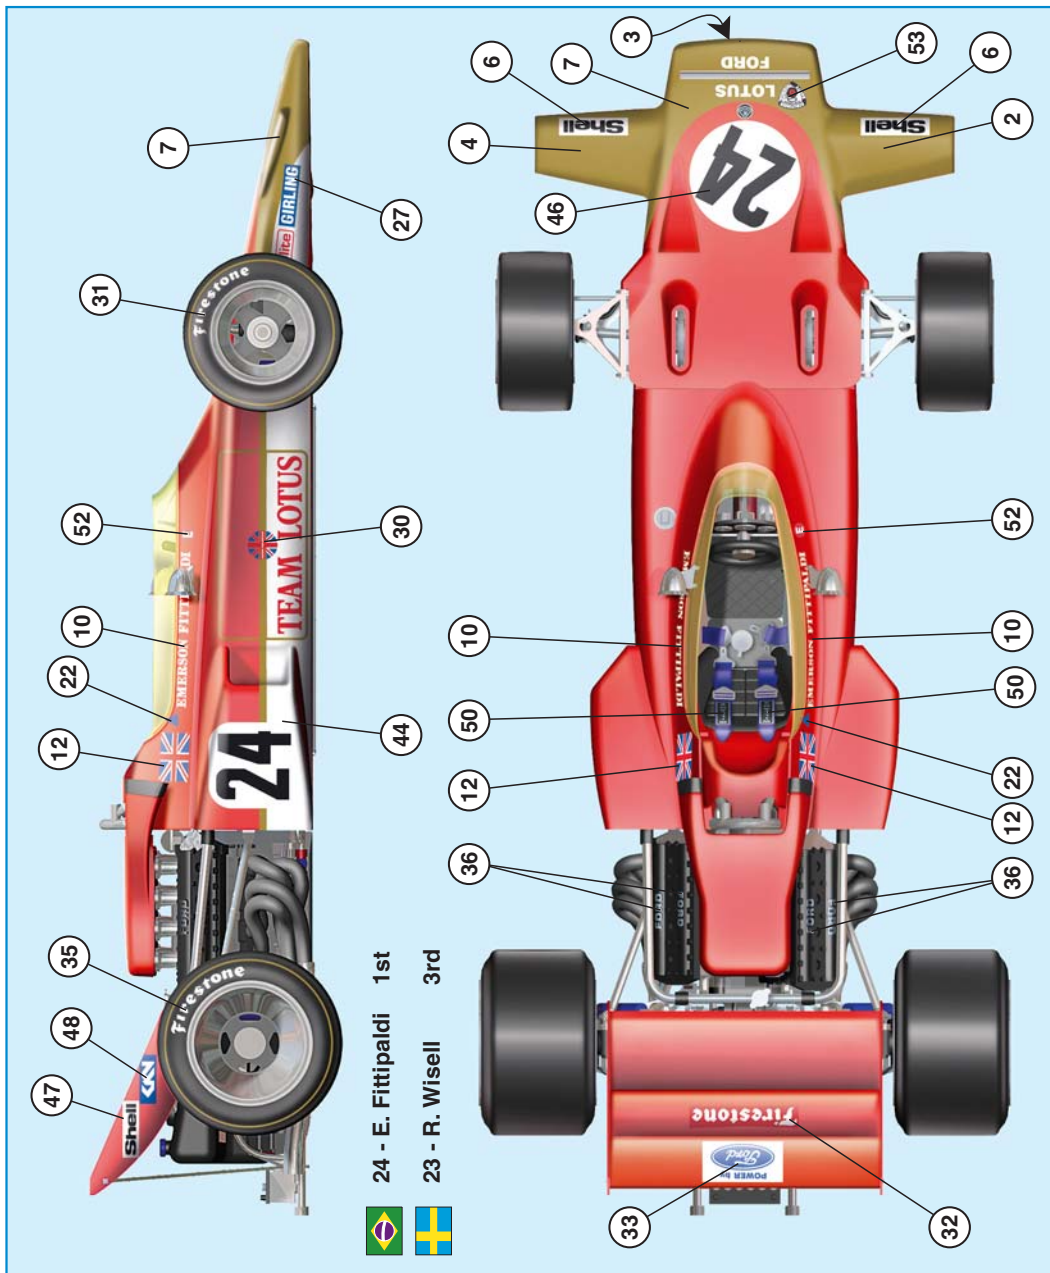

24 - E. Fittipaldi 1st
23 - R. Wisell 3rd

TAMEO KITS srl

Via Valle, 111 - P.O. Box 61
17022 BORGIO VEREZZI SV ITALY
Tel. 39 019 - 615.250
Fax. 39 019 - 615.310

www.tameokits.com

sales@tameokits.com

technical@tameokits.com

Made in Italy. Collector 1/43 Scale Models. Not for sale to persons under 14 years of age. Dangerous if swallowed. Keep out of reach of children. Tameo Kits not held responsible for any damage or injury resulting from improper use of the product.

Hecho en Italia. Colección de modelos a escala 1/43. Prohibida la venta a menores de 14 años. No comestible. Mantener fuera del alcance de los niños. Tameo Kits no se hace responsable de los daños causados por el uso incorrecto de este producto.