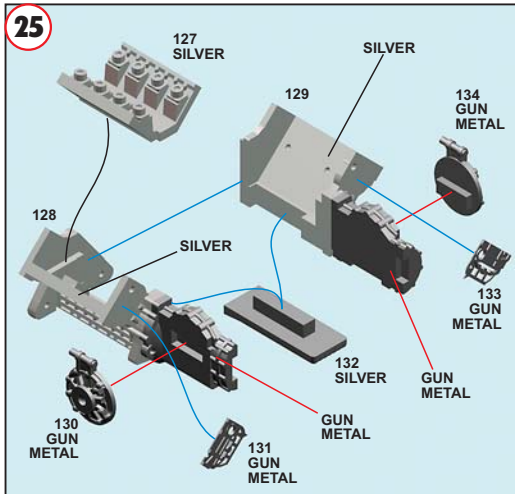

DULL RED ROSSO VIVO STUMPFESROT ROUGE VIS ROJO VIVO  TAMIYA XF9	SEA BLUE BLU MARE MEERESBLAU BLEU MER AZUL MARINO  TAMIYA XF17
---	--

PARTS PEZZI STUECKE PIECE PIEZAS	STEEL WIRE FILO D' ACCIAIO STAHLDRAHT FIL ACIER ALAMBRE D'ACERO	LEAD WIRE FILO DI PIOMBO BLEIDRAHT FIL DE PLOMB ALAMBRE DE PLOMO	LENGTH LUNGHEZZA LAENGE LONGUEUR LARGO	DIAMETER DIAMETRO DURCHMESSER DIAMETRE DIAMETRO	TO BEND PIEGARE BIEGEN PLIER DOBLAR
--	---	--	--	---	---