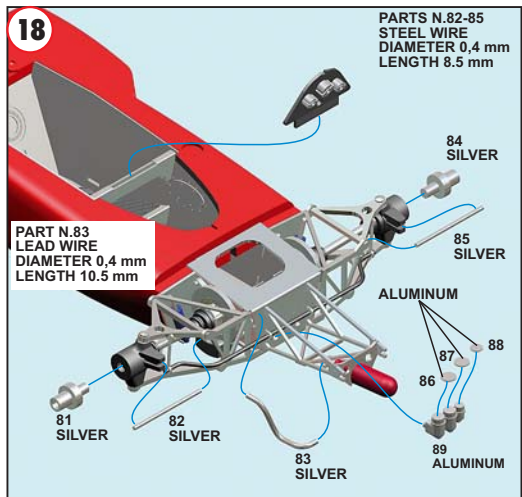

DULL RED ROSSO VIVO STUMPFESROT ROUGE VIS ROJO VIVO  TAMIYA XF9	SEA BLUE BLU MARE MEERESBLAU BLEU MER AZUL MARINO  TAMIYA XF17
---	--

PARTS PEZZI STUECKE PIECE PIEZAS	STEEL WIRE FILO D' ACCIAIO STAHLDRAHT FIL ACIER ALAMBRE D'ACERO	LEAD WIRE FILO DI PIOMBO BLEIDRAHT FIL DE PLOMB ALAMBRE DE PLOMO	LENGTH LUNGHEZZA LAENGE LONGUEUR LARGO	DIAMETER DIAMETRO DURCHMESSER DIAMETRE DIAMETRO	TO BEND PIEGARE BIEGEN PLIER DOBLAR
--	---	--	--	---	---