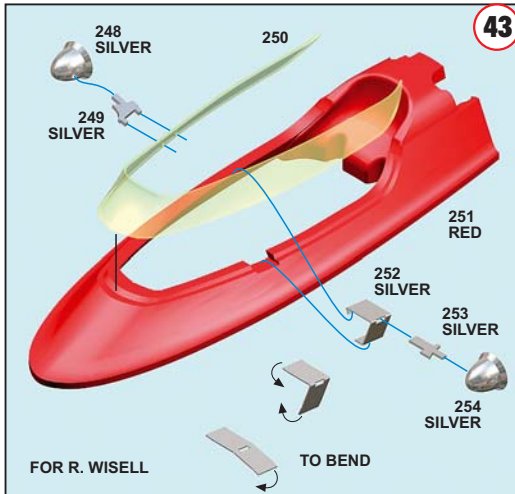

DULL RED ROSSO VIVO STUMPFESROT ROUGE VIS ROJO VIVO  TAMIYA XF9	SEA BLUE BLU MARE MEERESBLAU BLEU MER AZUL MARINO  TAMIYA XF17
---	--

PARTS PEZZI STUECKE PIECE PIEZAS	STEEL WIRE FILO D' ACCIAIO STAHLDRAHT FIL ACIER ALAMBRE D'ACERO	LEAD WIRE FILO DI PIOMBO BLEIDRAHT FIL DE PLOMB ALAMBRE DE PLOMO	LENGTH LUNGHEZZA LAENGE LONGUEUR LARGO	DIAMETER DIAMETRO DURCHMESSER DIAMETRE DIAMETRO	TO BEND PIEGARE BIEGEN PLIER DOBLAR
--	---	--	--	---	---