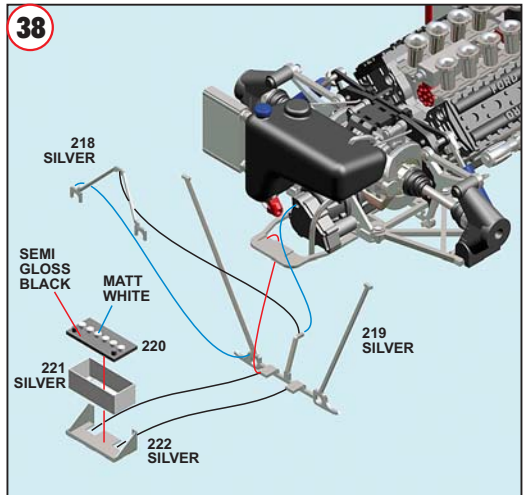

DULL RED ROSSO VIVO STUMPFESROT ROUGE VIS ROJO VIVO  TAMIYA XF9	SEA BLUE BLU MARE MEERESBLAU BLEU MER AZUL MARINO  TAMIYA XF17
---	--

PARTS PEZZI STUECKE PIECE PIEZAS	STEEL WIRE FILO D' ACCIAIO STAHLDRAHT FIL ACIER ALAMBRE D'ACERO	LEAD WIRE FILO DI PIOMBO BLEIDRAHT FIL DE PLOMB ALAMBRE DE PLOMO	LENGTH LUNGHEZZA LAENGE LONGUEUR LARGO	DIAMETER DIAMETRO DURCHMESSER DIAMETRE DIAMETRO	TO BEND PIEGARE BIEGEN PLIER DOBLAR
--	---	--	--	---	---