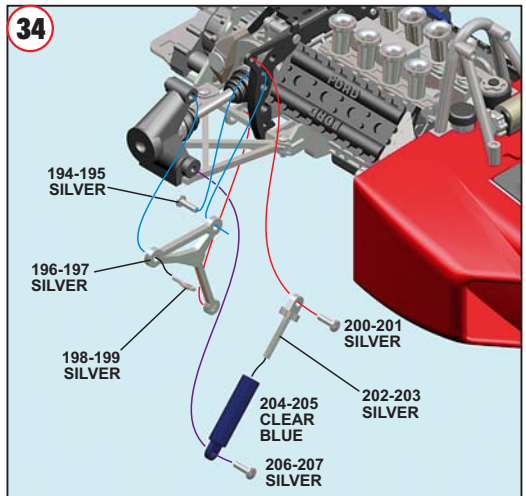

DULL RED ROSSO VIVO STUMPFESROT ROUGE VIS ROJO VIVO  TAMIYA XF9	SEA BLUE BLU MARE MEERESBLAU BLEU MER AZUL MARINO  TAMIYA XF17
---	--

PARTS PEZZI STUECKE PIECE PIEZAS	STEEL WIRE FILO D' ACCIAIO STAHLDRAHT FIL ACIER ALAMBRE D'ACERO	LEAD WIRE FILO DI PIOMBO BLEIDRAHT FIL DE PLOMB ALAMBRE DE PLOMO	LENGTH LUNGHEZZA LAENGE LONGUEUR LARGO	DIAMETER DIAMETRO DURCHMESSER DIAMETRE DIAMETRO	TO BEND PIEGARE BIEGEN PLIER DOBLAR
--	---	--	--	---	---