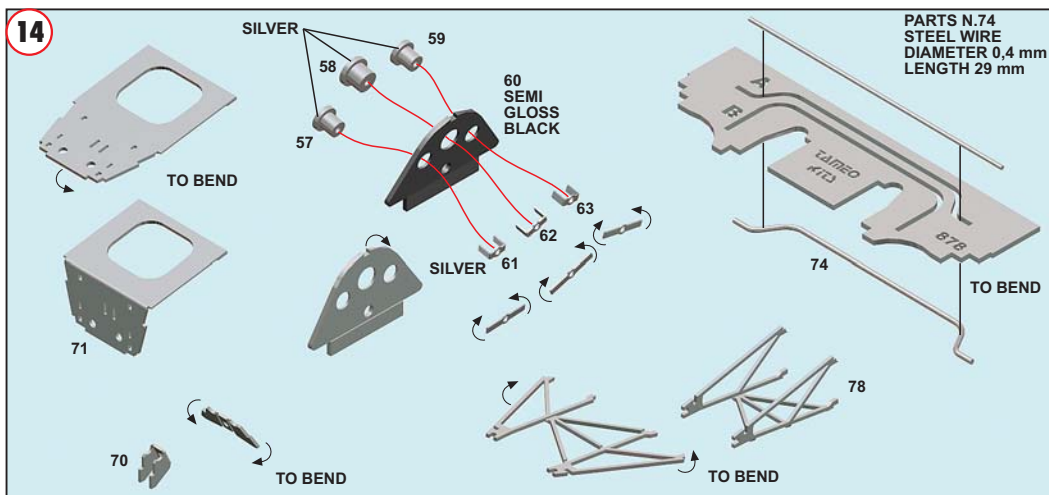

DULL RED ROSSO VIVO STUMPFESROT ROUGE VIS ROJO VIVO  TAMIYA XF9	SEA BLUE BLU MARE MEERESBLAU BLEU MER AZUL MARINO  TAMIYA XF17
---	--

PARTS PEZZI STUECKE PIECE PIEZAS	STEEL WIRE FILO D' ACCIAIO STAHLDRAHT FIL ACIER ALAMBRE D'ACERO	LEAD WIRE FILO DI PIOMBO BLEIDRAHT FIL DE PLOMB ALAMBRE DE PLOMO	LENGTH LUNGHEZZA LAENGE LONGUEUR LARGO	DIAMETER DIAMETRO DURCHMESSER DIAMETRE DIAMETRO	TO BEND PIEGARE BIEGEN PLIER DOBLAR
--	---	--	--	---	---