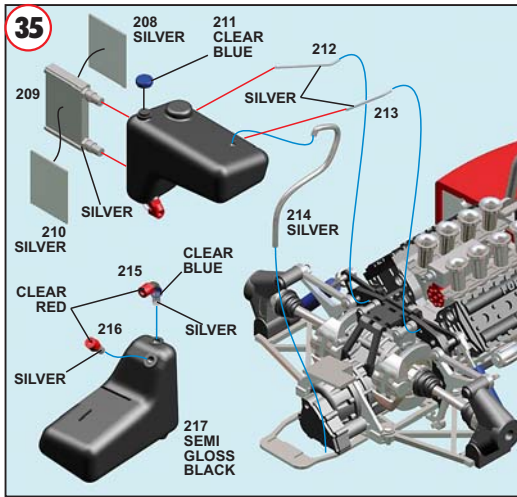

DULL RED ROSSO VIVO STUMPFESROT ROUGE VIS ROJO VIVO  TAMIYA XF9	SEA BLUE BLU MARE MEERESBLAU BLEU MER AZUL MARINO  TAMIYA XF17
---	--

PARTS PEZZI STUECKE PIECE PIEZAS	STEEL WIRE FILO D' ACCIAIO STAHLDRAHT FIL ACIER ALAMBRE D'ACERO	LEAD WIRE FILO DI PIOMBO BLEIDRAHT FIL DE PLOMB ALAMBRE DE PLOMO	LENGTH LUNGHEZZA LAENGE LONGUEUR LARGO	DIAMETER DIAMETRO DURCHMESSER DIAMETRE DIAMETRO	TO BEND PIEGARE BIEGEN PLIER DOBLAR
--	---	--	--	---	---