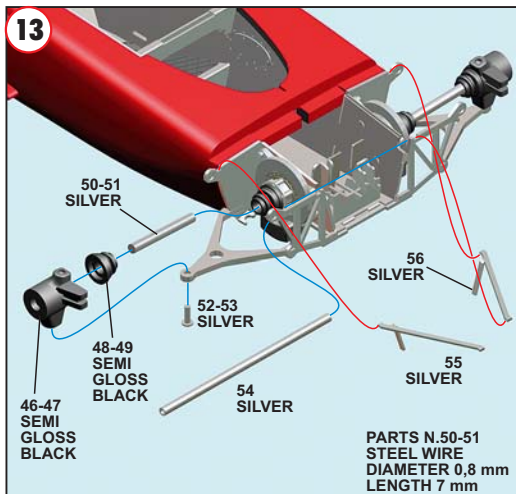

DULL RED ROSSO VIVO STUMPFESROT ROUGE VIS ROJO VIVO  TAMIYA XF9	SEA BLUE BLU MARE MEERESBLAU BLEU MER AZUL MARINO  TAMIYA XF17
---	--

PARTS PEZZI STUECKE PIECE PIEZAS	STEEL WIRE FILO D' ACCIAIO STAHLDRAHT FIL ACIER ALAMBRE D'ACERO	LEAD WIRE FILO DI PIOMBO BLEIDRAHT FIL DE PLOMB ALAMBRE DE PLOMO	LENGTH LUNGHEZZA LAENGE LONGUEUR LARGO	DIAMETER DIAMETRO DURCHMESSER DIAMETRE DIAMETRO	TO BEND PIEGARE BIEGEN PLIER DOBLAR
--	---	--	--	---	---