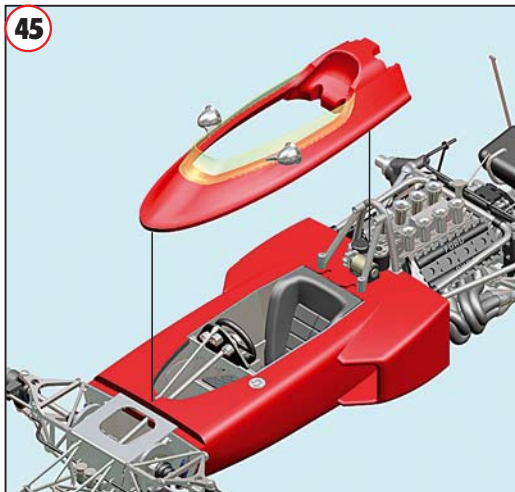

DULL RED ROSSO VIVO STUMPFESROT ROUGE VIS ROJO VIVO  TAMIYA XF9	SEA BLUE BLU MARE MEERESBLAU BLEU MER AZUL MARINO  TAMIYA XF17
---	--

PARTS PEZZI STUECKE PIECE PIEZAS	STEEL WIRE FILO D' ACCIAIO STAHLDRAHT FIL ACIER ALAMBRE D'ACERO	LEAD WIRE FILO DI PIOMBO BLEIDRAHT FIL DE PLOMB ALAMBRE DE PLOMO	LENGTH LUNGHEZZA LAENGE LONGUEUR LARGO	DIAMETER DIAMETRO DURCHMESSER DIAMETRE DIAMETRO	TO BEND PIEGARE BIEGEN PLIER DOBLAR
--	---	--	--	---	---