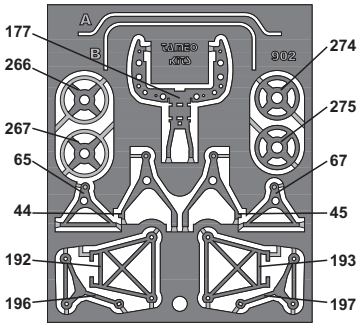

Photoetched - Fotoincisioni - Fotogeaztzt Photogravures - Fotograbadó

Colour conversion - Conversione colori - Farbumwandlung Conversion de couleurs - Colores convensionados

WHITE BIANCO WEISS BLANC BLANCO TAMIYA TS26	SILVER ARGENTO SILBER ARGENT PLATA TAMIYA X11	SEMI GLOSS BLACK NERO SEMI LUCIDO HALBGLANZSCHWARZ NOIR SEMI BRILLANT NEGRO SEMIBRILLANTE TAMIYA X18	GUN METAL GRIGIO FUCILE GUN METAL GRIS FUSIL GRIS FUSIL TAMIYA TS38	ALUMINIUM ALLUMINIO ALUMINIUM ALUMINIUM ALUMINIO TAMIYA TS17	RED ROSSO ROT ROUGE ROJO RAL 3020	CLEAR RED ROSSO SEMISTRASPARENTE HELLROT ROUGE CLAIR ROJO CLARO TAMIYA X27	CLEAR BLUE BLU SEMISTRASPARENTE HELLBLAU BLEU CLAIR AZUL CLARO TAMIYA TS72	GOLD ORO GOLD OR ORO TAMIYA TS21

DULL RED ROSSO VIVO STUMPFESROT ROUGE VIS ROJO VIVO TAMIYA XF9	SEA BLUE BLU MARE MEERESBLAU BLEU MER AZUL MARINO TAMIYA XF17

PARTS PEZZI STUECKE PIECE PIEZAS	STEEL WIRE FILO D' ACCIAIO STAHLDRAHT FIL ACIER ALAMBRE D'ACERO	LEAD WIRE FILO DI PIOMBO BLEIDRAHT FIL DE PLOMB ALAMBRE DE PLOMO	LENGTH LUNGHEZZA LAENGE LONGUEUR LARGO	DIAMETER DIAMETRO DURCHMESSER DIAMETRE DIAMETRO	TO BEND PIEGARE BIEGEN PLIER DOBLAR