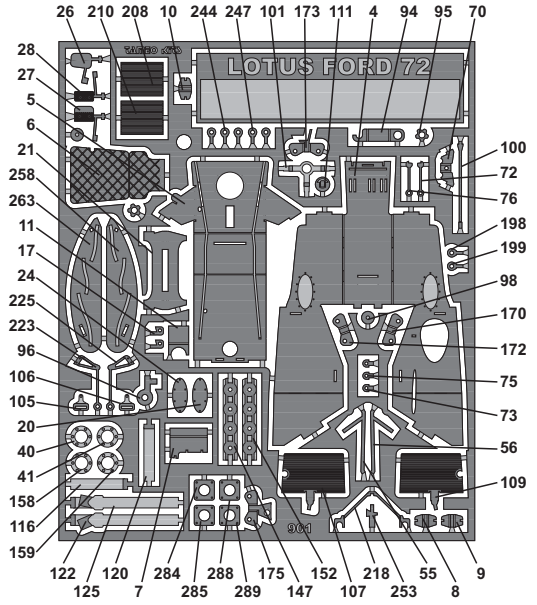

Photoetched - Fotoincisioni - Fotogeaztzt Photogravures - Fotograbadó

Colour conversion - Conversione colori - Farbumwandlung Conversion de couleurs - Colores convensionados

WHITE BIANCO WEISS BLANC BLANCO TAMIYA TS26	SILVER ARGENTO SILBER ARGENT PLATA TAMIYA X11	SEMI GLOSS BLACK NERO SEMI LUCIDO HALBGLANZSCHWARZ NOIR SEMI BRILLANT NEGRO SEMIBRILLANTE TAMIYA X18	GUN METAL GRIGIO FUCILE GUN METAL GRIS FUSIL GRIS FUSIL TAMIYA TS38	ALUMINIUM ALLUMINIO ALUMINIUM ALUMINIUM ALUMINIO TAMIYA TS17	RED ROSSO ROT ROUGE ROJO RAL 3020	CLEAR RED ROSSO SEMISTRASPARENTE HELLROT ROUGE CLAIR ROJO CLARO TAMIYA X27	CLEAR BLUE BLU SEMISTRASPARENTE HELLBLAU BLEU CLAIR AZUL CLARO TAMIYA TS72	GOLD ORO GOLD OR ORO TAMIYA TS21

DULL RED ROSSO VIVO STUMPFESROT ROUGE VIS ROJO VIVO TAMIYA XF9	SEA BLUE BLU MARE MEERESBLAU BLEU MER AZUL MARINO TAMIYA XF17

PARTS PEZZI STUECKE PIECE PIEZAS	STEEL WIRE FILO D' ACCIAIO STAHLDRAHT FIL ACIER ALAMBRE D'ACERO	LEAD WIRE FILO DI PIOMBO BLEIDRAHT FIL DE PLOMB ALAMBRE DE PLOMO	LENGTH LUNGHEZZA LAENGE LONGUEUR LARGO	DIAMETER DIAMETRO DURCHMESSER DIAMETRE DIAMETRO	TO BEND PIEGARE BIEGEN PLIER DOBLAR